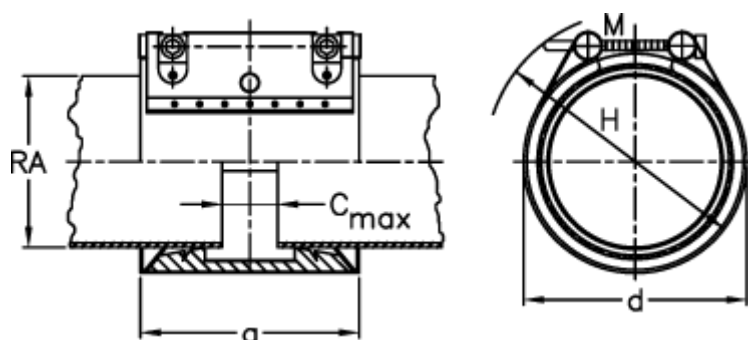

Varenummer: 025799200154
Beskrivelse: Norma Connect rørkobling
GRIP E W4 Ø=154,0 EPDM, 16 bar

Mål

a	= 115
C max med båndindlæg	= 35
d	= 180
H	= 210
M (Skrue)	= M12
Nominelt tryk (bar)	= 16
RA	= 154
RA min-RA max	= 152,4-155,6

Vægt pr stk. = 2.7